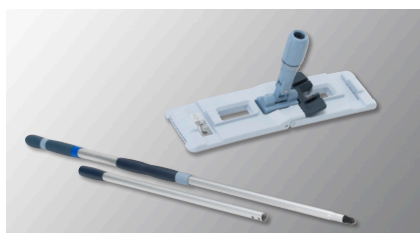

Stativ og teleskopskaft:

Stabilt og lett, sammenleggbart, moppestativ med universalkobling. Teleskopskaft som enkelt tilpasses oppgaven.

Stativ av polypropylen, polyamid/polyoxymetylen og teleskopskaft av aluminium med grep av polypropen/TPE (termoplastiske elastomerer)